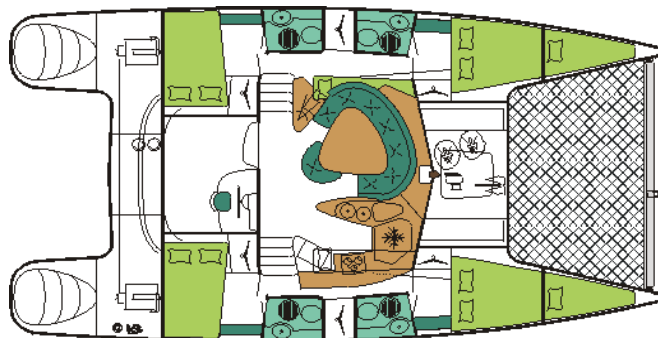

## Lagoon 420

4 Doppelkabinen / 4 Nasszellen/WC Länge: 12,61m Breite: 7,50 m  
Baujahr 2009

## Lagoon 440

4 Doppelkabinen + 2 Skipperkabinen / 4 Nasszellen Länge: 13,61m Breite: 7,70 m  
Baujahr 2002/2007

## Bahia 46

4 Doppelkabinen + 2 Skipperkabinen / 4 Nasszellen Länge: 14,00m Breite: 7,30 m  
Baujahr 2004/2006